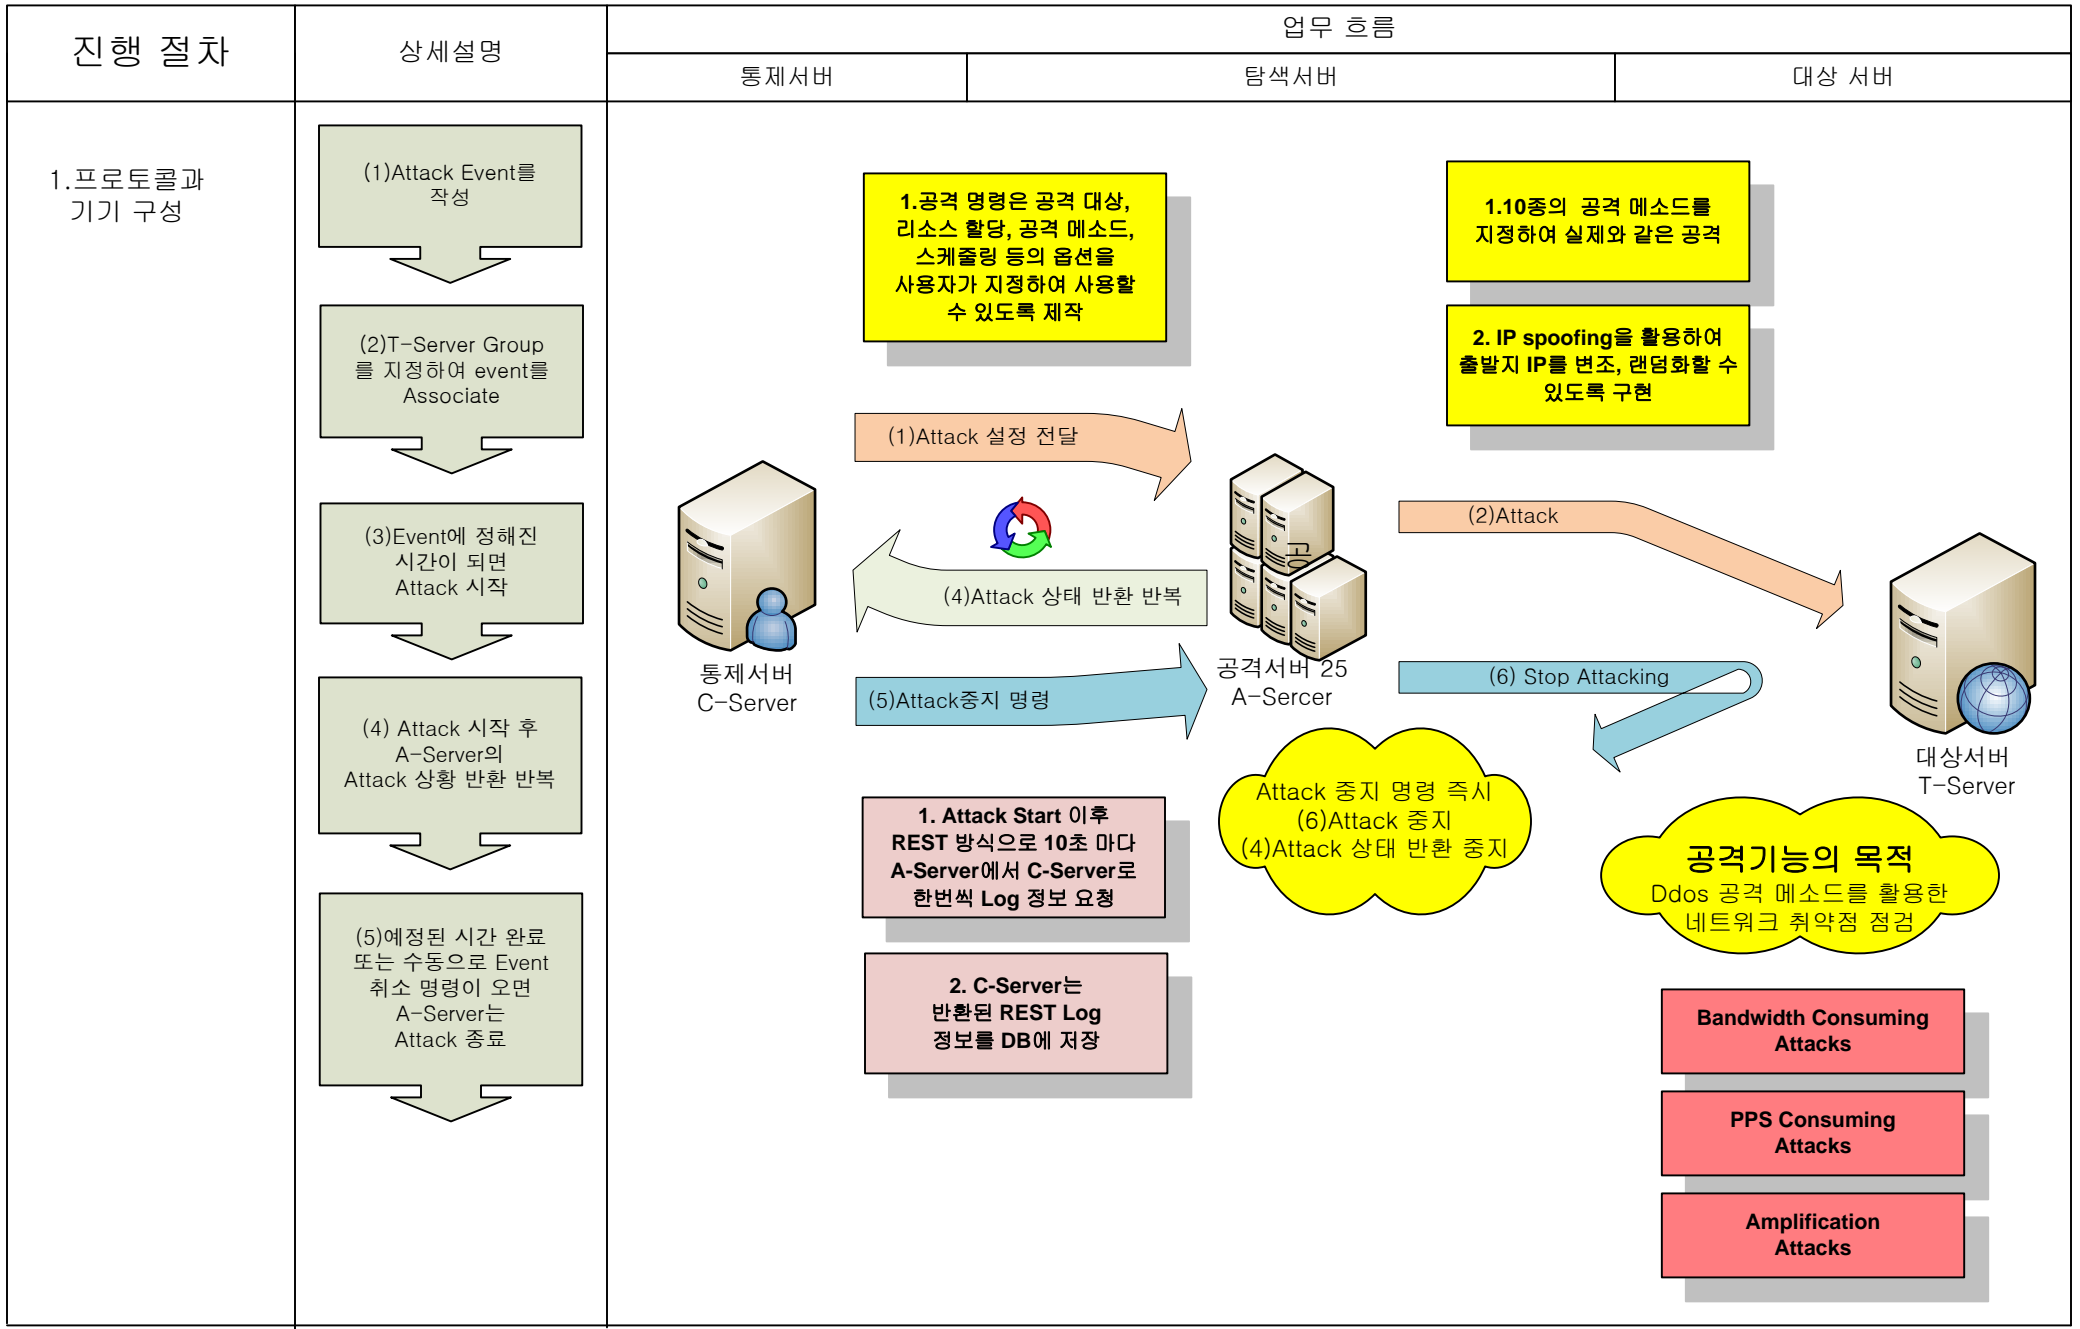

Booter 통합 기능도	프로젝트 : Booter 프로젝트	고객 담당자 : 신승현 과장	본사 담당자 : 김호익 이사	작성일 : 2016-10-15
	모듈 :	단위 :	:	:

통제-탐색-대상 서버 기능도	프로젝트 : Booter 프로젝트	고객 담당자 : 신승현 과장	본사 담당자 : 김호익 이사	작성일 : 2016-10-15
	모듈 :	단위 :	:	:

통제-공격-대상 서버 기능도	프로젝트 : Booter 프로젝트	고객 담당자 : 신승현 과장	본사 담당자 : 김호익 이사	작성일 : 2016-10-15
	모듈 :	단위 :	:	:

서버 헬스 체크 기능도	프로젝트 : Booter 프로젝트	고객 담당자 : 신승현 과장	본사 담당자 : 김호익 이사	작성일 : 2016-10-15
통합 동작 기능도	모듈 :	단위 :	:	: