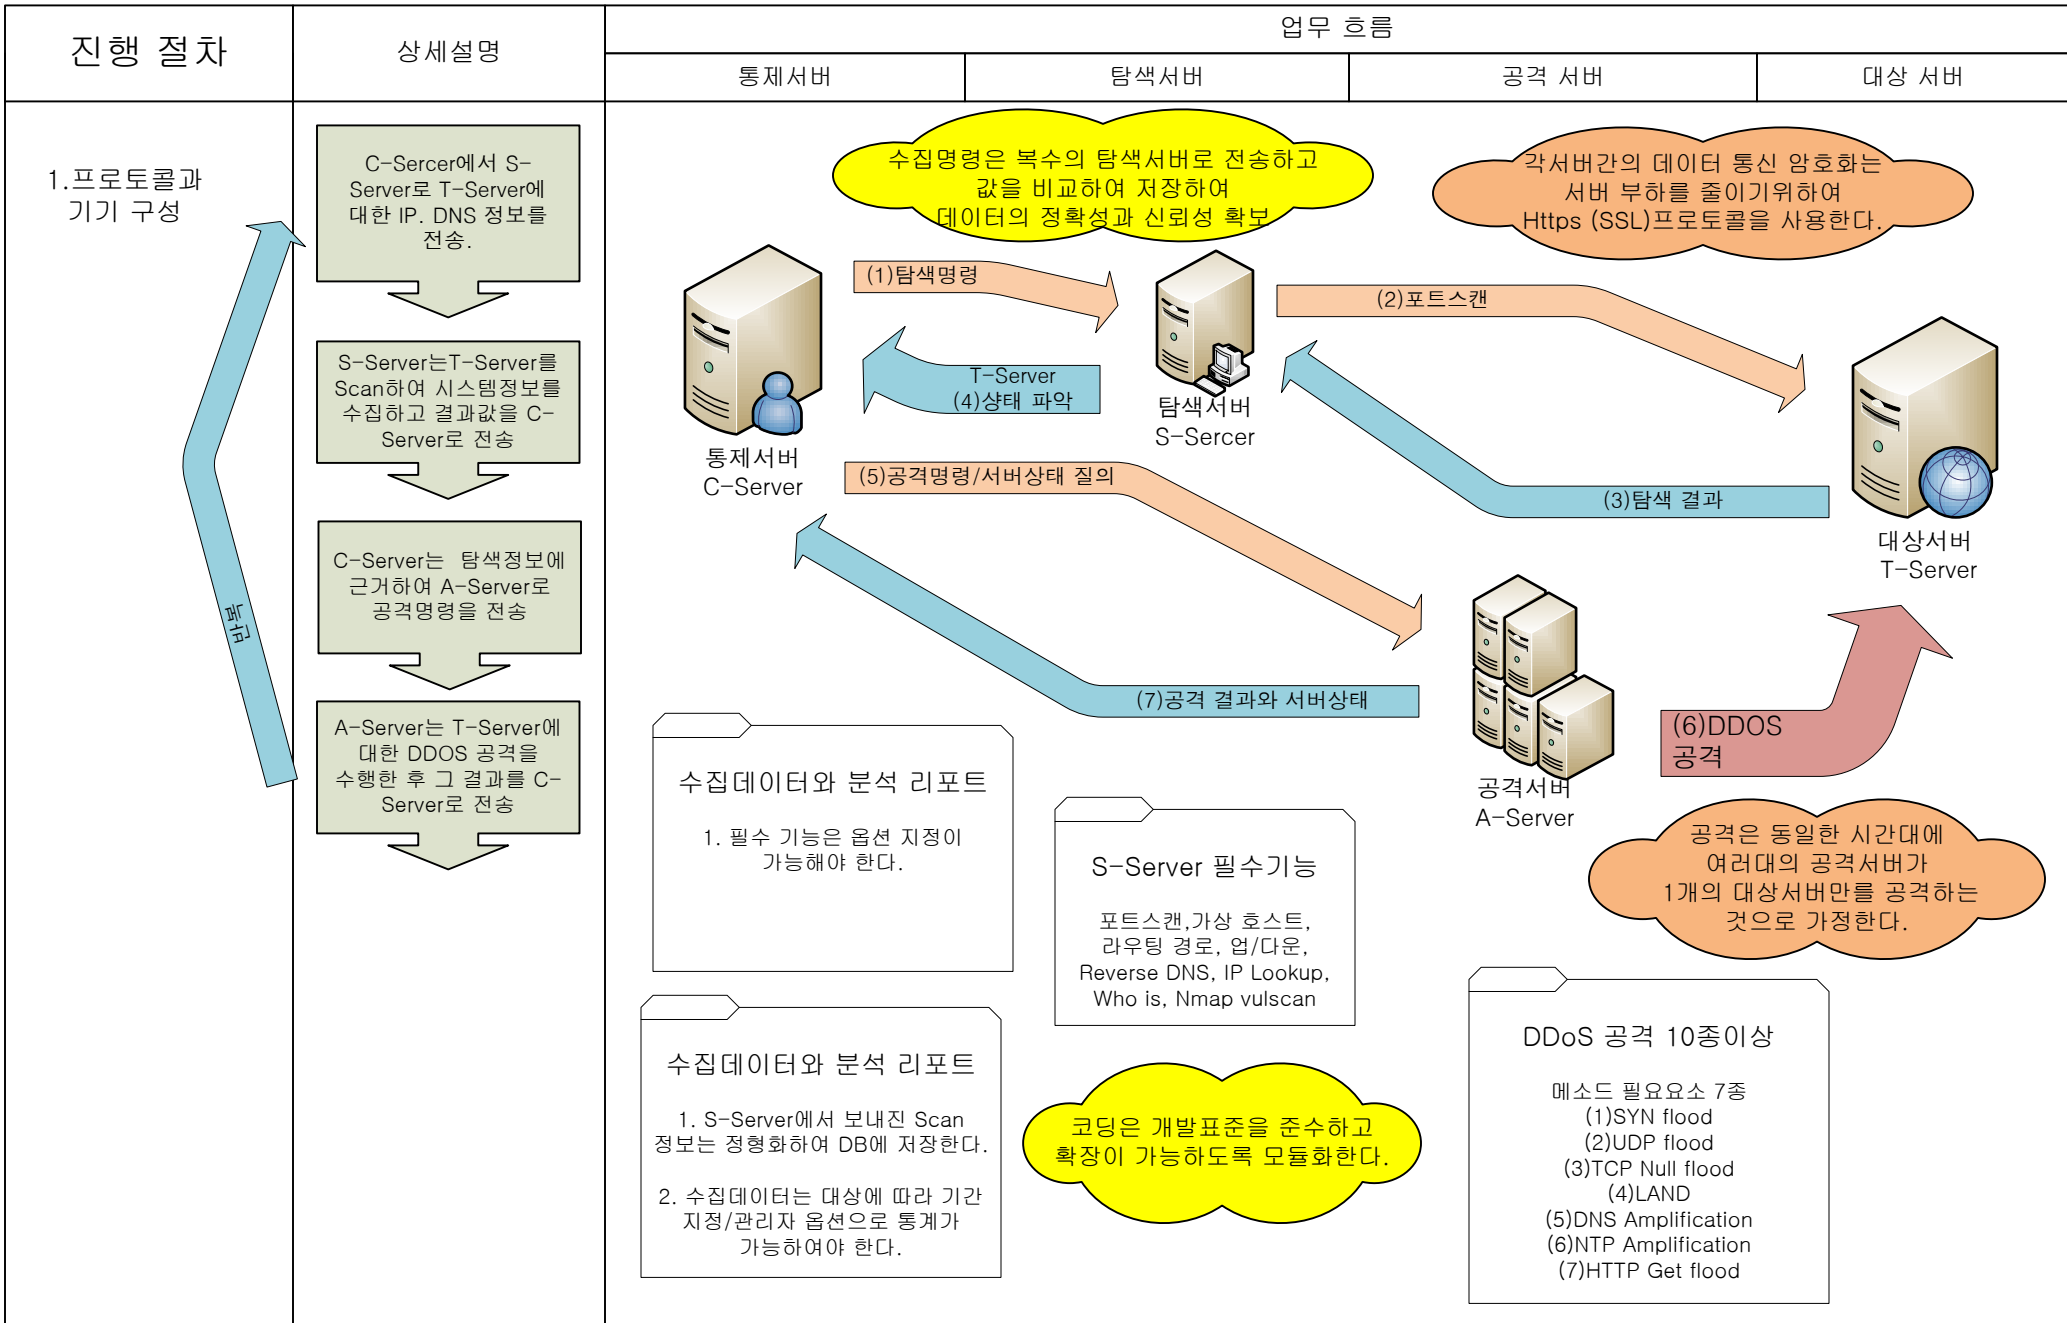

Booter 통합 기능도	프로젝트 : Booter 프로젝트	고객 담당자 : 신승현 과장	본사 담당자 : 김호익 이사	작성일 : 2016-10-15
	모듈 :	단위 :	:	:

통제-탐색-대상 서버 기능도	프로젝트 : Booter 프로젝트	고객 담당자 : 신승현 과장	본사 담당자 : 김호익 이사	작성일 : 2016-10-15
	모듈 :	단위 :	:	:

통제-공격-대상 서버 기능도	프로젝트 : Booter 프로젝트	고객 담당자 : 신승현 과장	본사 담당자 : 김호익 이사	작성일 : 2016-10-15
	모듈 :	단위 :	:	:

서버 헬스 체크 기능도	프로젝트 : Booter 프로젝트	고객 담당자 : 신승현 과장	본사 담당자 : 김호익 이사	작성일 : 2016-10-15
통합 동작 기능도	모듈 :	단위 :	:	: