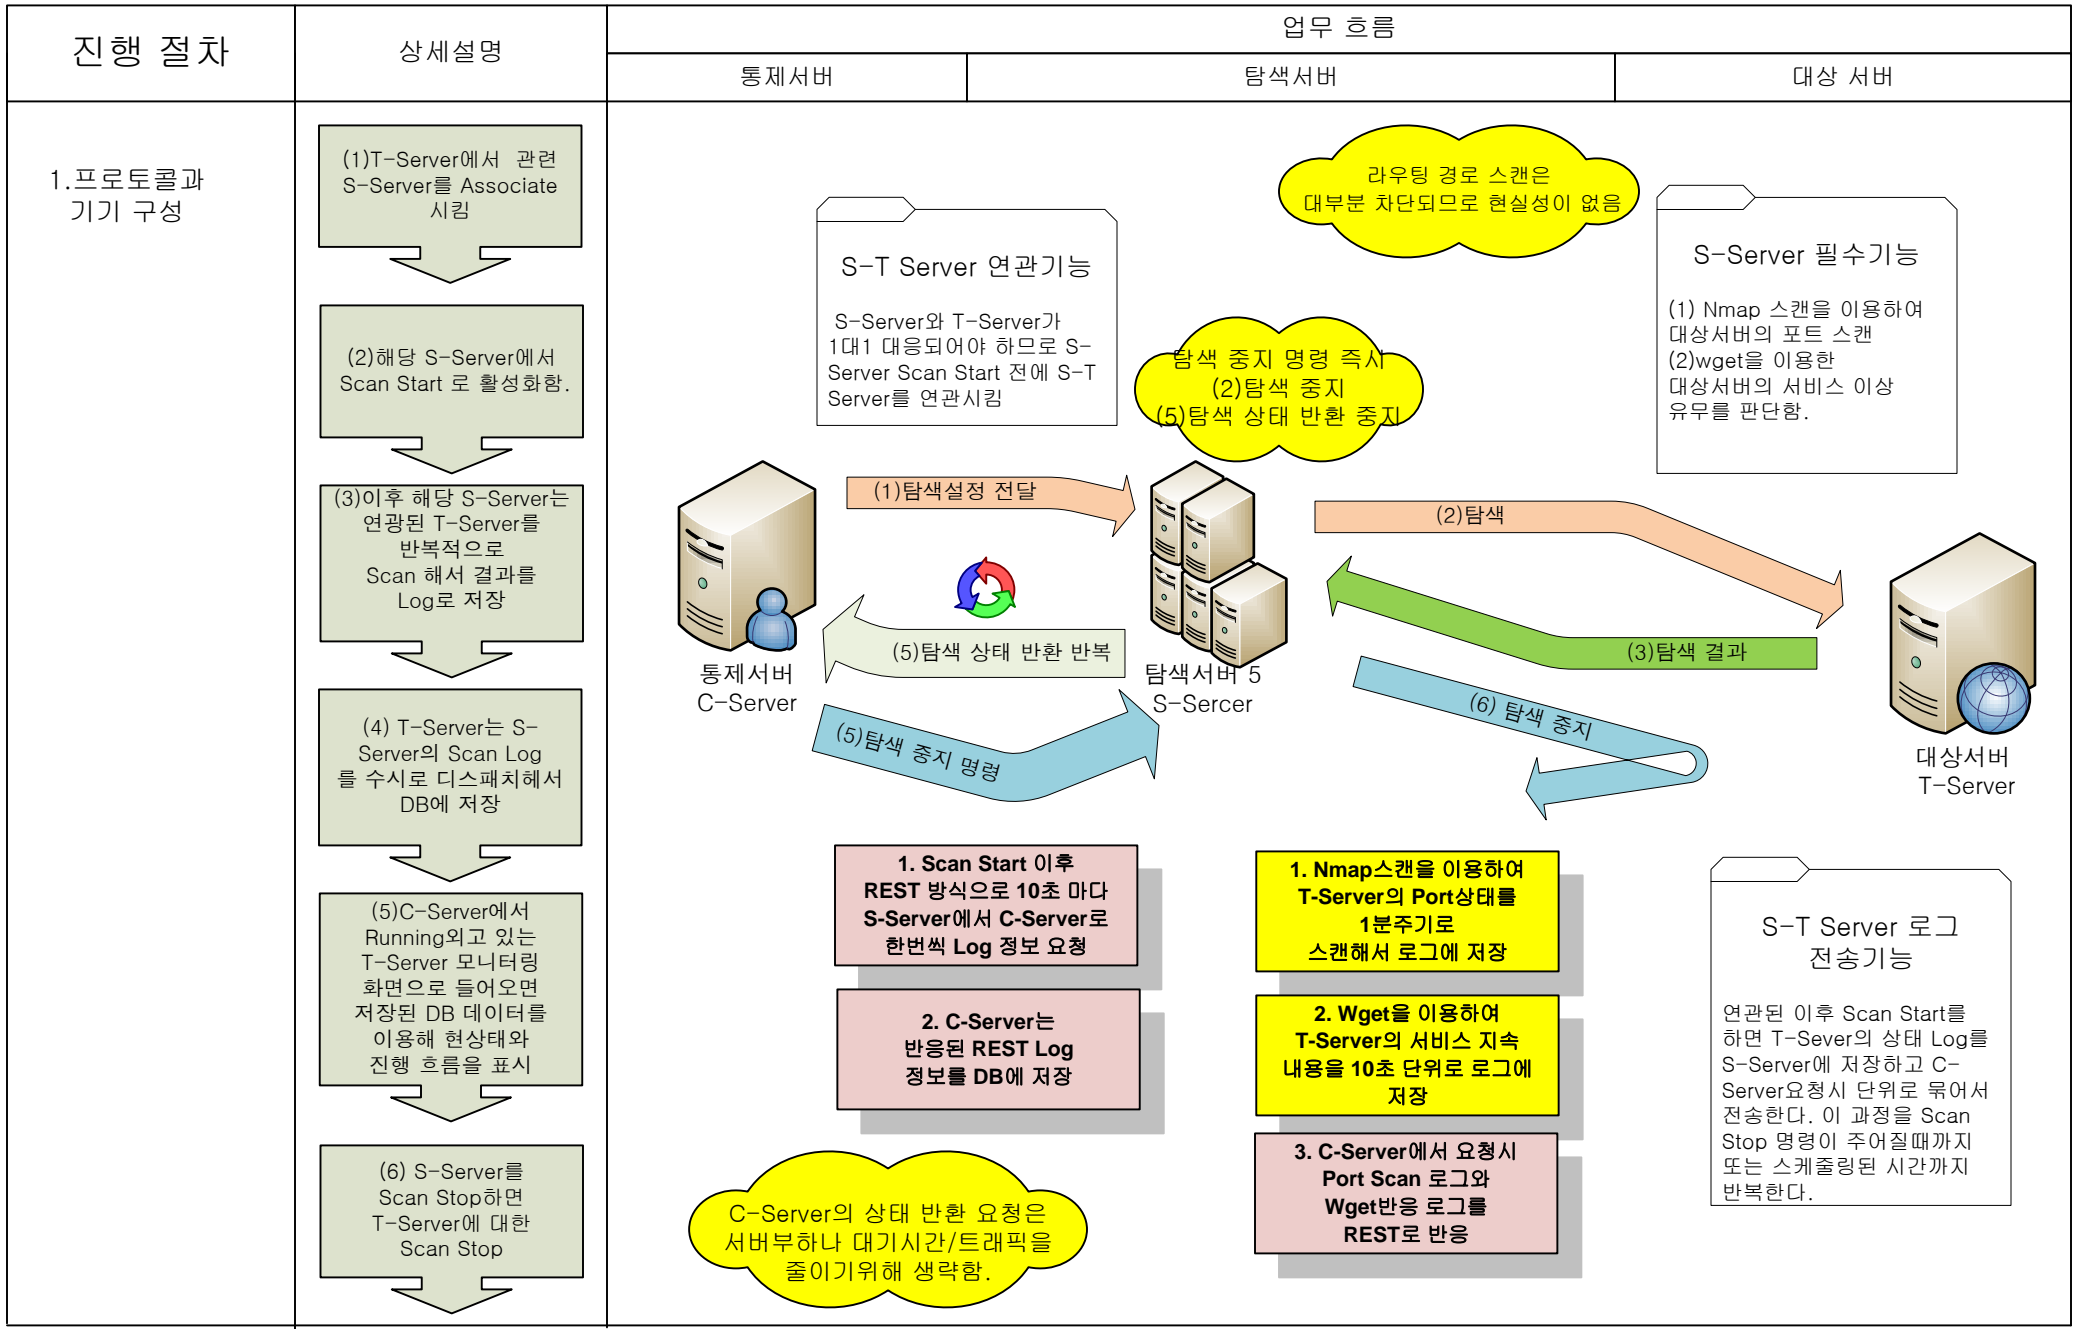

Booter 통합 기능도	프로젝트 : Booter 프로젝트	고객 담당자 : 신승현 과장	본사 담당자 : 김호익 이사	작성일 : 2016-10-15
	모듈 :	단위 :	:	:

통제-탐색-대상 서버 기능도	프로젝트 : Booter 프로젝트	고객 담당자 : 신승현 과장	본사 담당자 : 김호익 이사	작성일 : 2016-10-15
	모듈 :	단위 :	:	:

통제-공격-대상 서버 기능도	프로젝트 : Booter 프로젝트	고객 담당자 : 신승현 과장	본사 담당자 : 김호익 이사	작성일 : 2016-10-15
	모듈 :	단위 :	:	:

서버 헬스 체크 기능도	프로젝트 : Booter 프로젝트	고객 담당자 : 신승현 과장	본사 담당자 : 김호익 이사	작성일 : 2016-10-15
통합 동작 기능도	모듈 :	단위 :	:	: