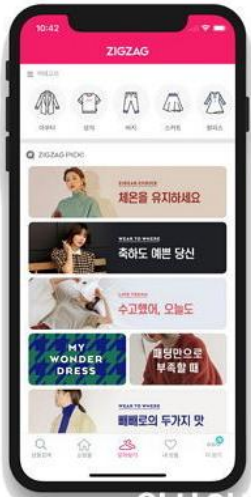

상품 디스플레이

- 베스트셀러
- 최신상품
- 무료배송
- 쇼핑기획전
- 브랜드샵
- 쿠폰존

상품카테고리

- 베스트셀러
- 최신상품
- 무료배송
- 쇼핑기획전
- 브랜드샵
- 쿠폰존
- =====
- 카테고리 분류

나의정보

- 주문현황
- 주문/배송조회
- 쇼핑통장
- 포인트조회
- 쿠폰인증
- 쿠폰관리
- 관심상품
- 장바구니
- 내가 찜한상품
- 회원정보
- 회원정보수정
- 회원탈퇴

장바구니

- 주문관리
- 주문내역
- 주문내역출력
- 미완료주문
- 매출현황

내 쇼핑

- 전체 회원관리
- 회원 등급관리
- 회원 포인트관리
- 회원 족지관리
- 일괄처리
- 일괄 회원등록
- 일괄 족지발송
- 일괄 메일발송
- 일괄 포인트 지급/차감

고객 센터

- 공지사항
- 캘린더게시판
- 고객상품평
- 1:1 상담문의
- 자주묻는질문
- 배송문의
- 취소/교환/반품
- 환불관련
- 주문/결제
- 쿠폰/포인트
- 회원관련
- 기타

주문 배송

- 주문 배송조회

스마트 폰 앱 기능

관리자 페이지 표준 메뉴(PHP로 개발)

환경 설정

- 결제 관리
- 무통장입금계좌 설정
- 전자결제 (PG) 설정
- 현지 페이 설정
- 배송관리
- 배송/교환/반품 설정
- 지역별 추가배송비 관리
- 배송업체 관리
- 보안관리
- 본인인증/I-PIN 설정
- IP 접속제한 설정
- SNS 관리
- 소셜 네트워크 설정
- 최적화 관리
- 세션파일 일괄삭제
- 캐시파일 일괄삭제
- 컴차파일 일괄삭제
- 썬네일파일 일괄삭제