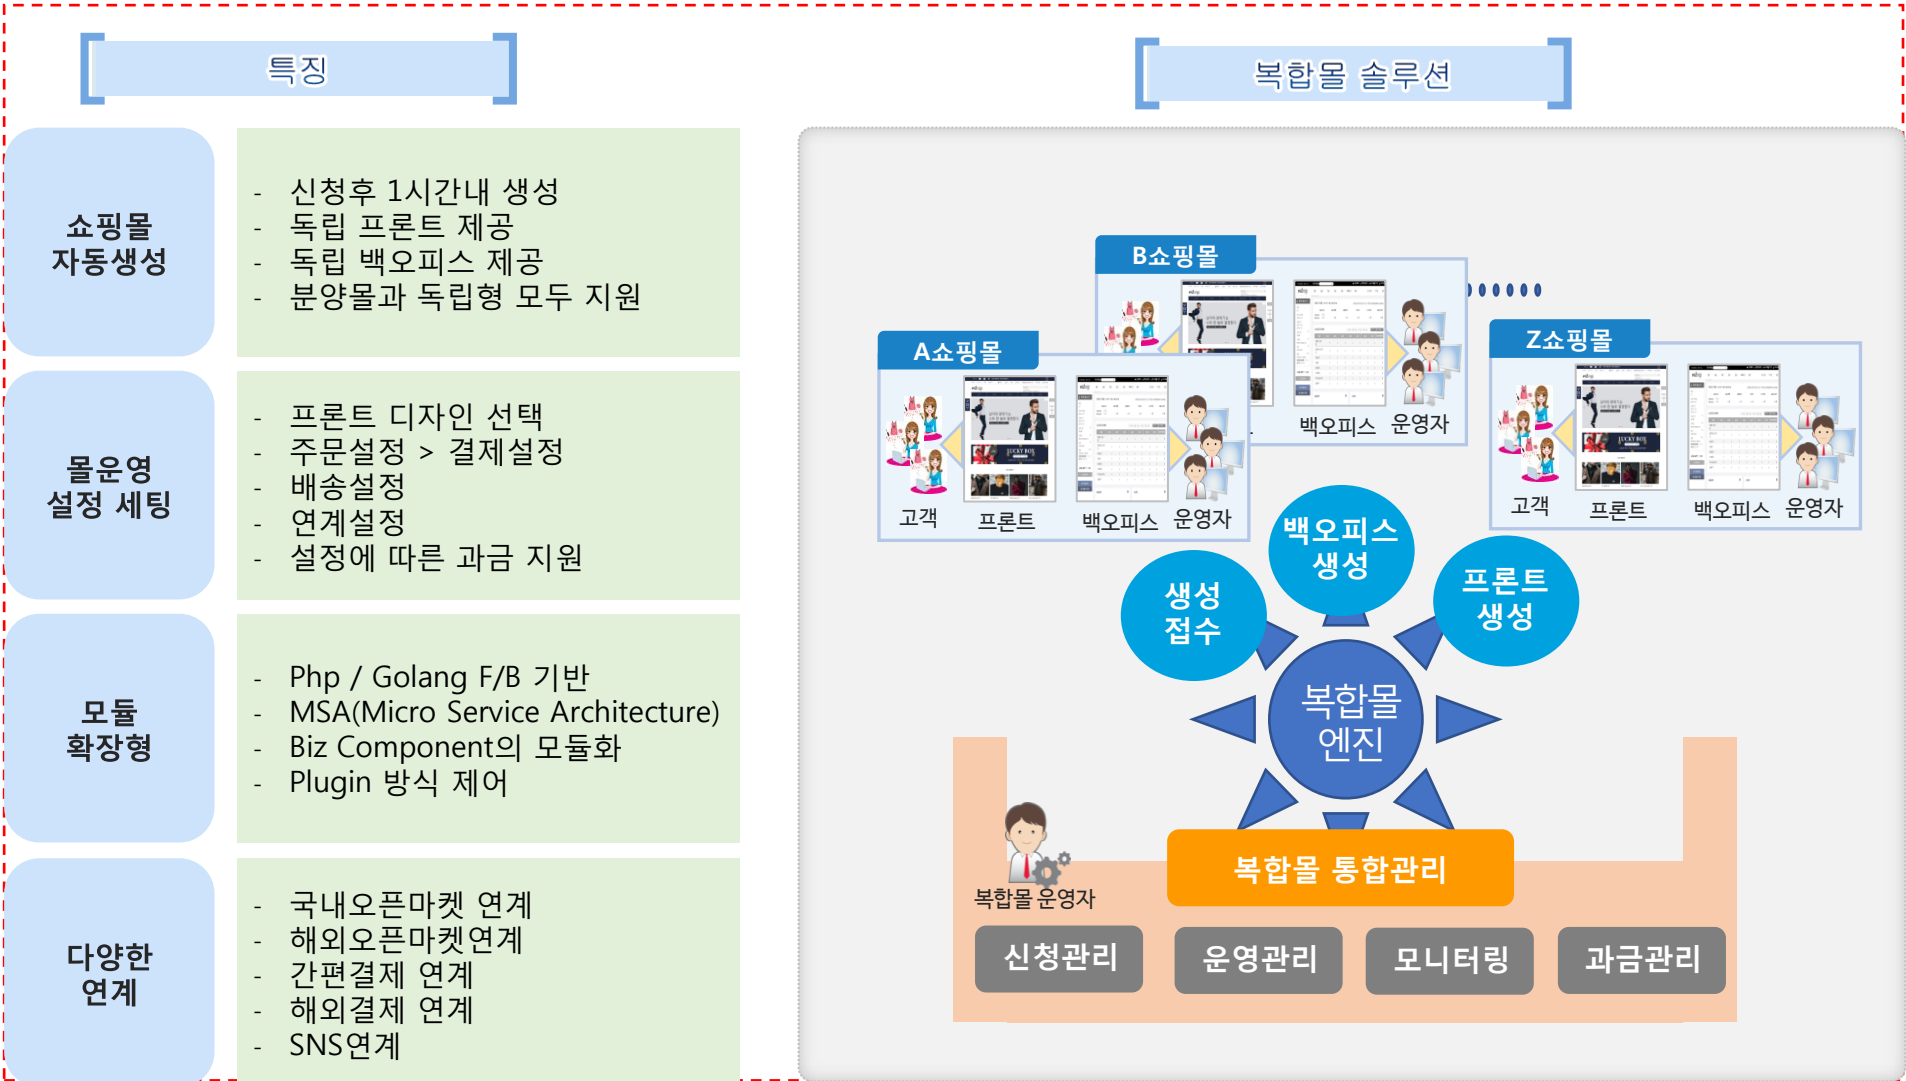

다수의 쇼핑몰을 생성하고 운영하는

독립몰-분양몰-오픈마켓 소개서

복합몰 솔루션은 쇼핑몰 신청 후 1시간 이내에 복합몰 엔진이 쇼핑몰을 프론트/백오피스를 생성하며, 쇼핑몰 운영자에 의해 설정 세팅 후 쇼핑몰이 가동됩니다. 다수의 생성된 쇼핑몰은 복합몰엔진에 의해 제어가 되며, 복합몰 운영자는 다수의 몰을 관리하고 운영합니다.

프론트 페이지 웹 메뉴 - 모바일 웹(하이브리드앱) 메뉴에서도 동일하게 적용- 모두 PHP로 개발

디자인 관리

- 통합 배너관리
- 슬라이드 배너관리
- 로고/페이지관리
- 로고관리
- 페이지관리
- 팝업관리
- 팝업레이어목록

상품관리

- 전체 상품관리
- 브랜드관리
- 이벤트관리
- 상품 유형관리
- 상품 분류관리
- 상품 분류순위관리
- 재고관리
- 상품 재고관리
- 상품 옵션재고관리
- 일괄처리
- 일괄 상품등록
- 빠른 판매가격 수정
- 빠른 적립포인트 수정
- 빠른 판매여부 수정
- 빠른 상품품질 수정
- 빠른 상품이동 수정
- 빠른 브랜드 수정
- 빠른 배송비 수정
- 재입고알림
- 상품 재입고SMS 알림
- 문의/후기
- 상품 문의 관리
- 상품 후기 관리
- 기타관리
- 가격비교사이트 연동
- 점보관할 순위
- 상품 판매순위

통계분석

- 접속자집계
- 접속자집계
- 도메인별 접속자집계
- 브라우저별
- 접속자집계
- OS별 접속자집계
- 시간별 접속자집계
- 요일별 접속자집계
- 월별 접속자집계
- 월별 접속자집계
- 연도별 접속자집계
- 접속자검색/삭제
- 접속자검색
- 접속자로그삭제

검색관리

- 인기검색어 관리

프로모션

- 쿠폰
- 쿠폰관리(온라인)
- 쿠폰관리(인쇄용)
- 쿠폰존관리
- 투표
- 투표관리