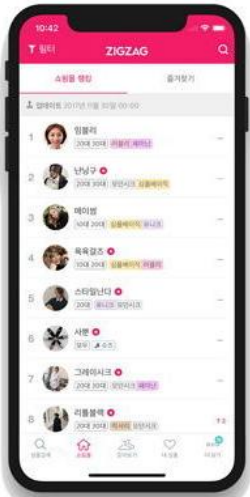

장바구니

- 주문관리
- 주문내역
- 주문내역출력
- 미완료주문
- 매출현황

내 쇼핑

- 전체 회원관리
- 회원 등급관리
- 회원 포인트관리
- 회원 족지관리
- 일괄처리
- 일괄 회원등록
- 일괄 족지발송
- 일괄 메일발송
- 일괄 포인트 지급/차감

고객 센터

- 공지사항
- 캘린더게시판
- 고객상품평
- 1:1 상담문의
- 자주묻는질문
- 배송문의
- 취소/교환/반품
- 환불관련
- 주문/결제
- 쿠폰/포인트
- 회원관련
- 기타

주문 배송

- 주문 배송조회

스마트 폰 앱 기능

관리자 페이지 표준 메뉴(PHP로 개발)

환경 설정

- 결제 관리
- 무통장입금계좌 설정
- 전자결제 (PG) 설정
- 현지 페이 설정
- 배송관리
- 배송/교환/반품 설정
- 지역별 추가배송비 관리
- 배송업체 관리
- 보안관리
- 본인인증/I-PIN 설정
- IP 접속제한 설정
- SNS 관리
- 소셜 네트워크 설정
- 최적화 관리
- 세션파일 일괄삭제
- 캐시파일 일괄삭제
- 컴차파일 일괄삭제
- 썬네일파일 일괄삭제

디자인 관리

- 통합 배너관리
- 슬라이드 배너관리
- 로고/페이지관리
- 로고관리
- 페이지관리
- 팝업관리
- 팝업레이어목록

상품관리

- 전체 상품관리
- 브랜드관리
- 이벤트관리
- 상품 유형관리
- 상품 분류관리
- 상품 분류순위관리
- 재고관리
- 상품 재고관리
- 상품 옵션재고관리
- 일괄처리
- 일괄 상품등록
- 빠른 판매가격 수정
- 빠른 적립포인트 수정
- 빠른 판매여부 수정
- 빠른 상품품질 수정
- 빠른 상품이동 수정
- 빠른 브랜드 수정
- 빠른 배송비 수정
- 재입고알림
- 상품 재입고SMS 알림
- 문의/후기
- 상품 문의 관리
- 상품 후기 관리
- 기타관리
- 가격비교사이트 연동
- 점보관할 순위
- 상품 판매순위