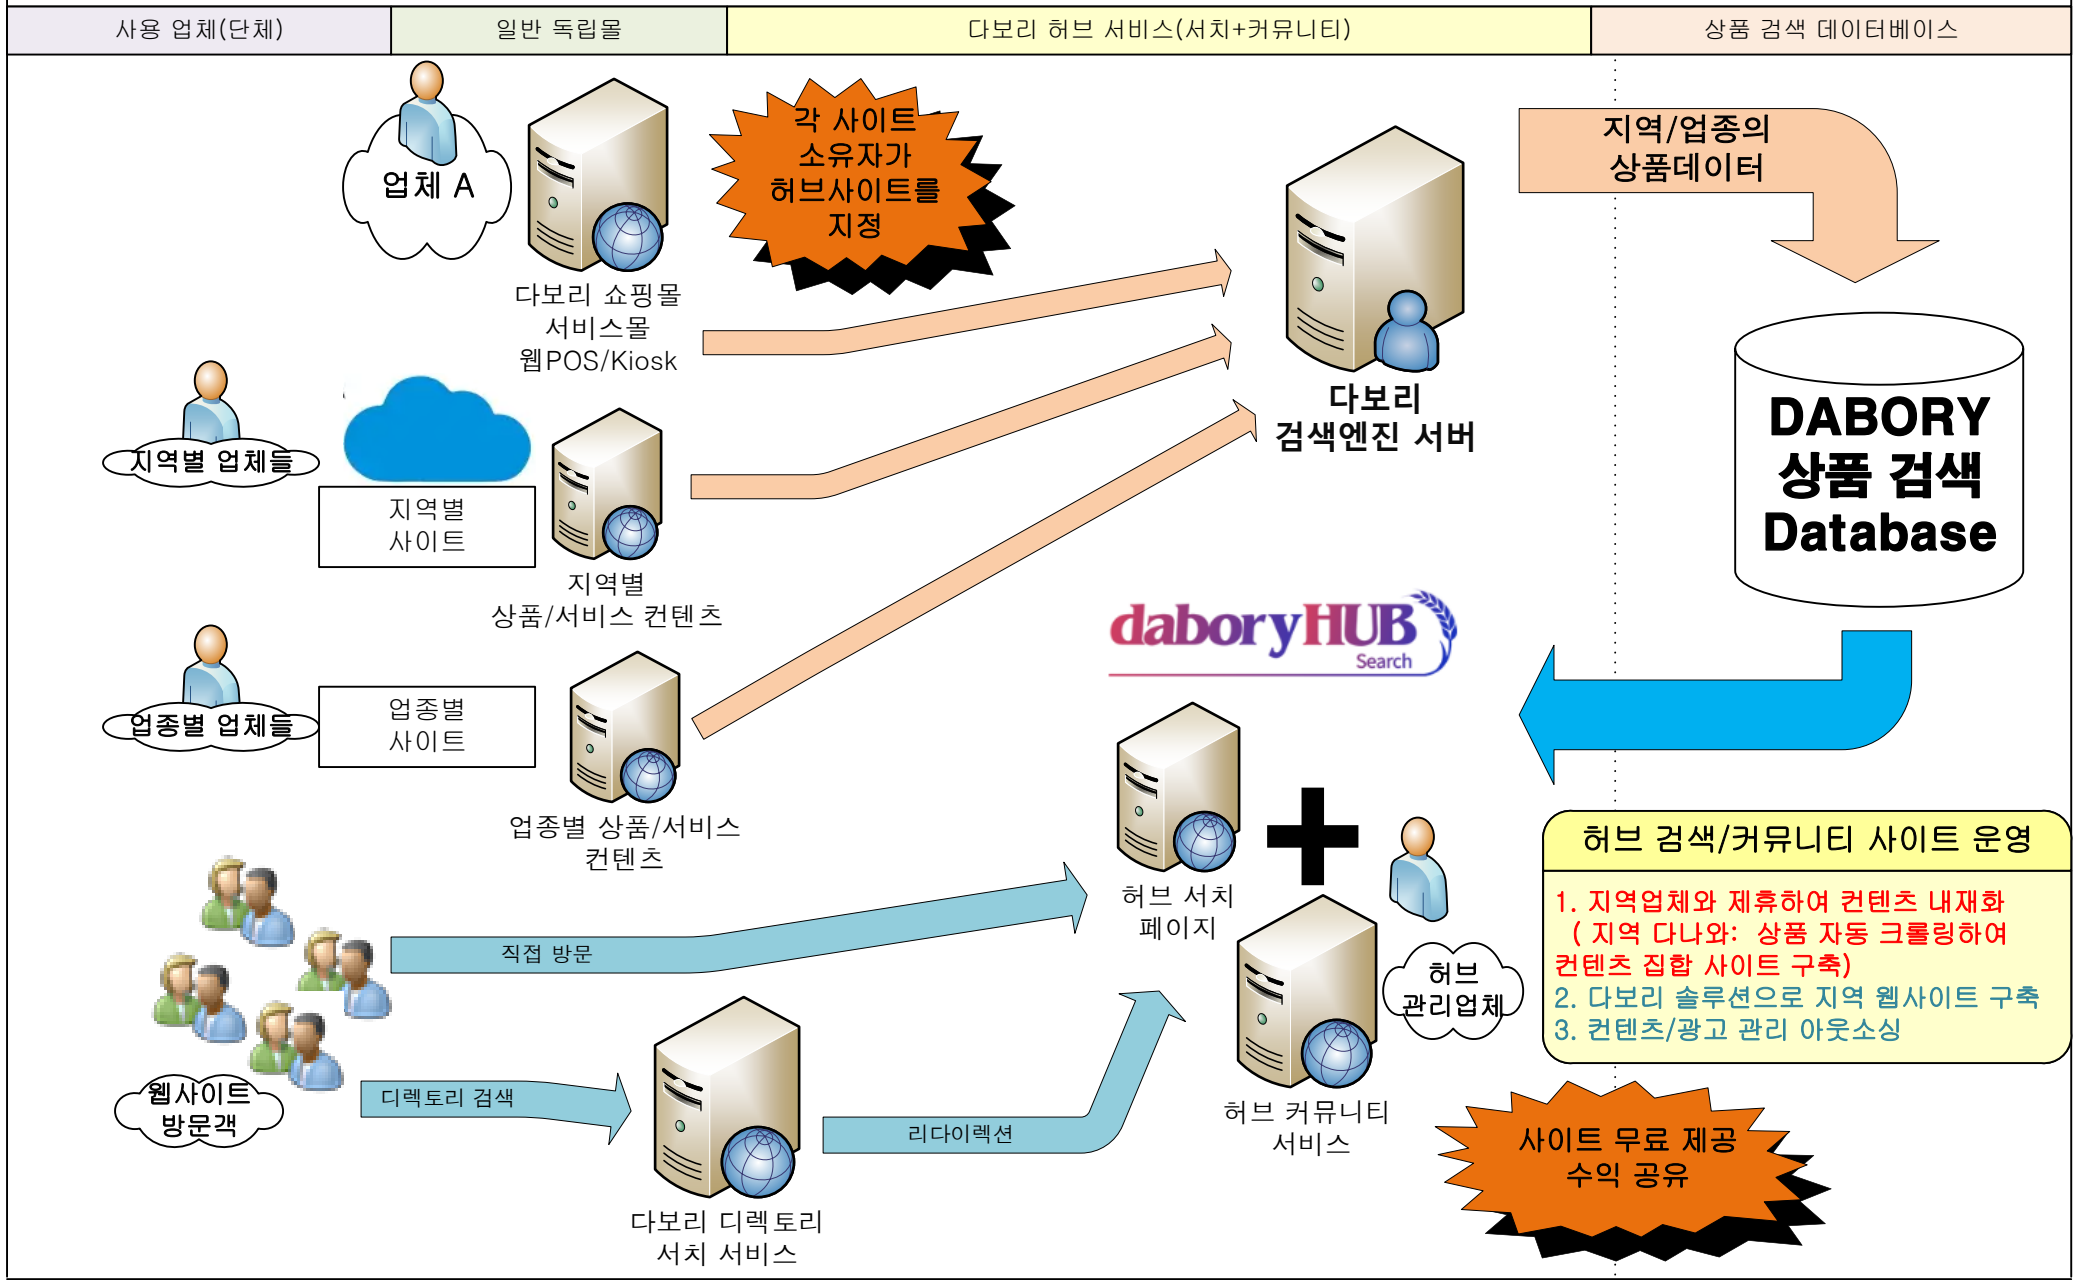

Dabory Danawa Structure	프로젝트 :	고객 담당자 :	본사 담당자 :	작성일 :
	모듈 :	단위 :	:	:

기존의 사방넷 기능 무료 제공

사용 업체(단체)	일반 독립몰	다보리 다나와	외부 오픈 마켓
-----------	--------	---------	----------

다보리 킨공넷	프로젝트 :	고객 담당자 :	본사 담당자 :	작성일 :
	모듈 :	단위 :	:	:

다보리 오픈마켓 관리 기능(킨공넷) 기능 무료 제공

사용 업체(단체)	일반 독립몰	다보리 킨공넷	외부 오픈 마켓
-----------	--------	---------	----------

다보리 킹콩 서치	프로젝트 :	고객 담당자 :	본사 담당자 :	작성일 :
	모듈 :	단위 :	:	:

다보리 웹사이트 자체 상품 검색엔진 (킹콩서치) 기능 무료 제공

사용 업체(단체)	일반 독립몰	다보리 킹콩서치 서비스	상품 검색 데이터베이스
-----------	--------	--------------	--------------

다보리 커뮤니티 허브	프로젝트 :	고객 담당자 :	본사 담당자 :	작성일 :
	모듈 :	단위 :	:	:

지역/업종별 통합 검색 (다보리 허브 서치)

다보리 다나와 메가 네트워크
구성도

프로젝트 :	고객 담당자 :	본사 담당자 :	작성일 :
모듈 :	단위 :	:	:

다보리 다나와 메가 네트워크 구성도 (친구 웹사이트 끼리 기능과 콘텐츠 공유)