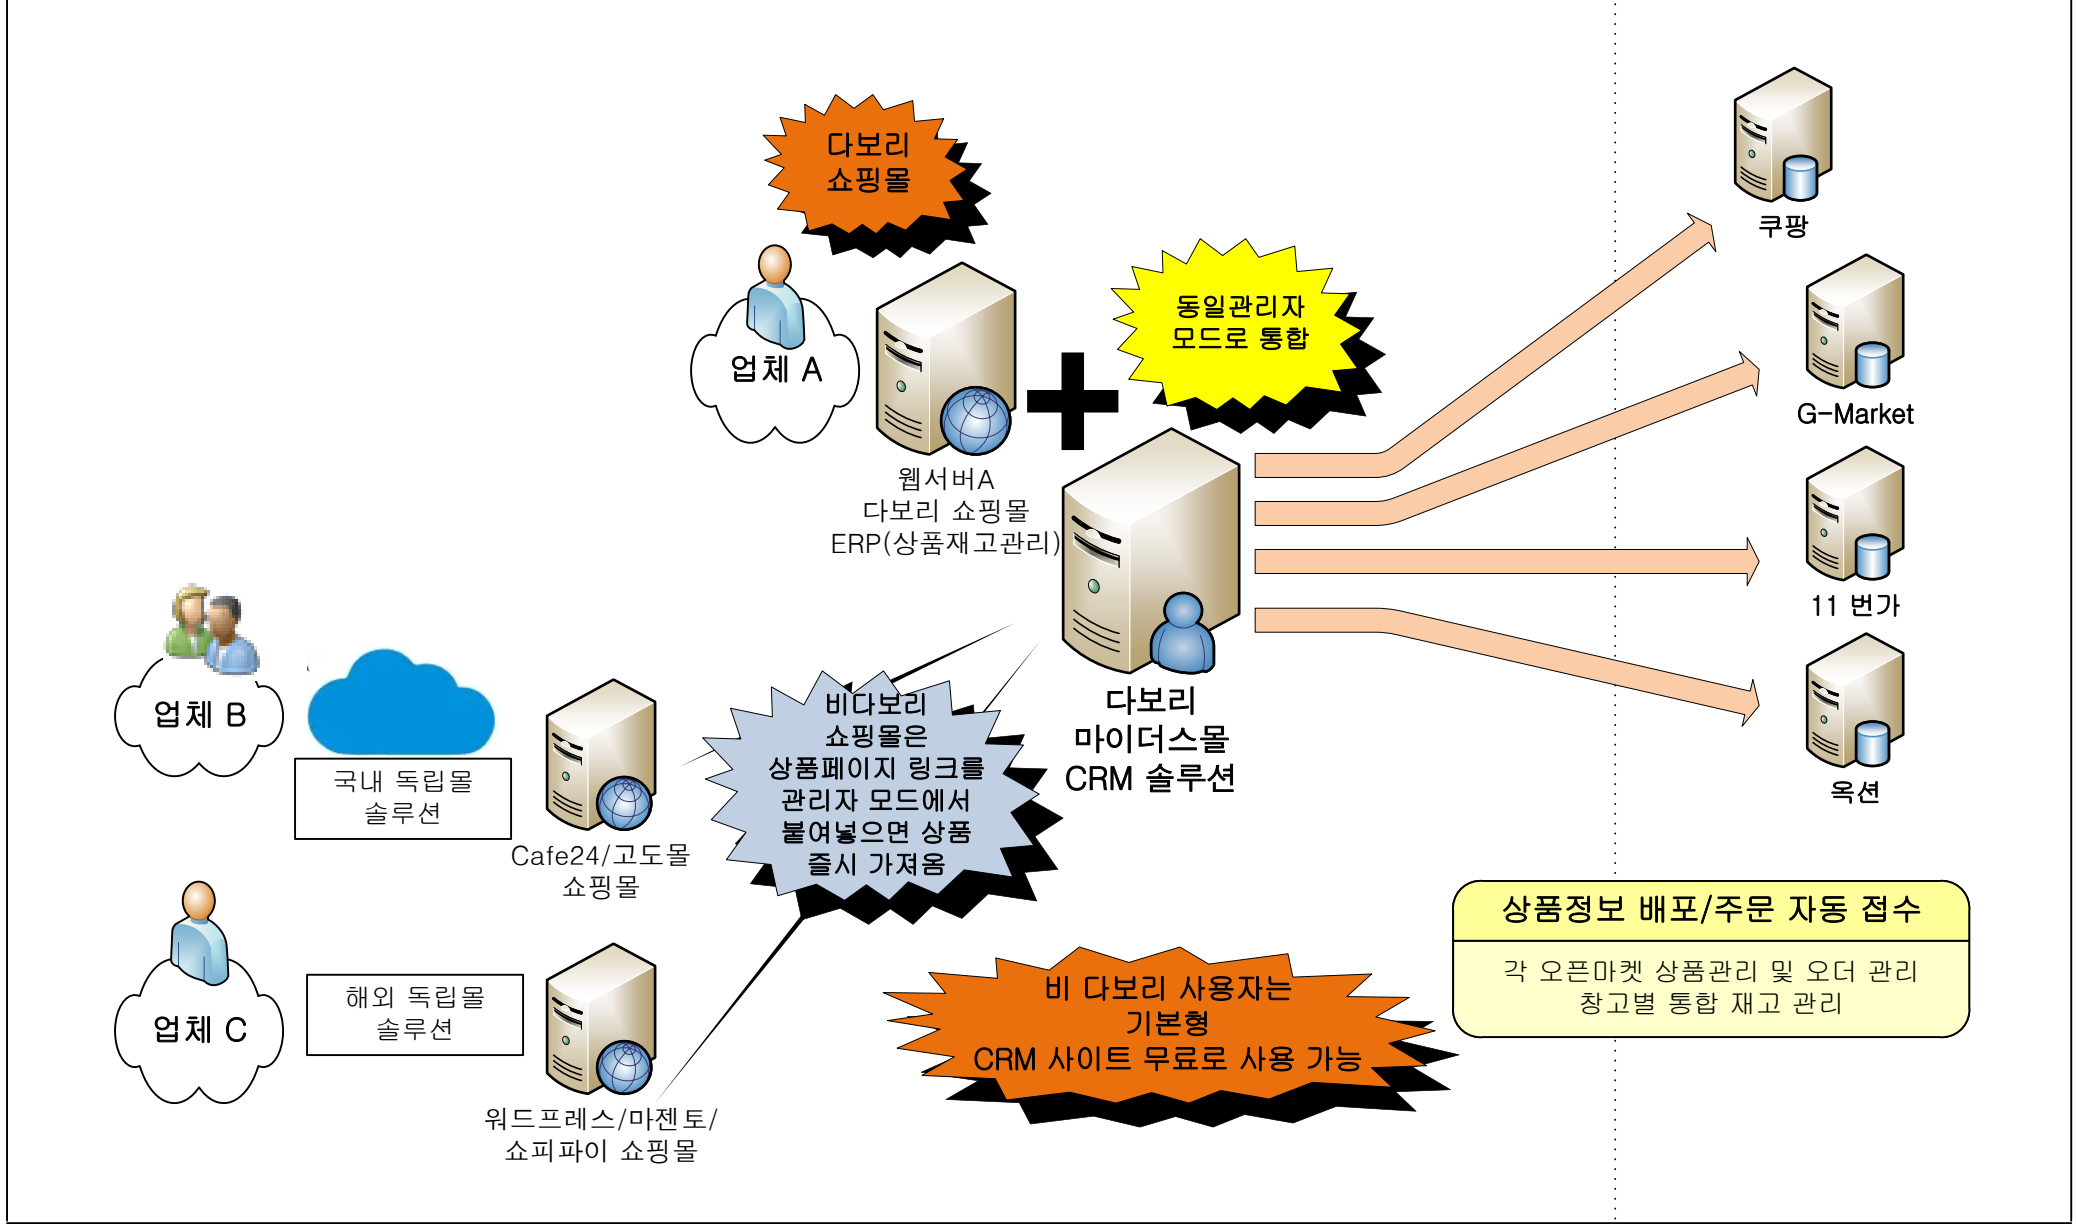

Dabory Danawa Structure	프로젝트 :	고객 담당자 :	본사 담당자 :	작성일 :
	모듈 :	단위 :	:	:

기존의 사방넷 기능 무료 제공

사용 업체(단체)	일반 독립몰	다보리 다나와	외부 오픈 마켓
-----------	--------	---------	----------

다보리 킨공넷	프로젝트 :	고객 담당자 :	본사 담당자 :	작성일 :
	모듈 :	단위 :	:	:

다보리 오픈마켓 관리 기능(킨공넷) 기능 무료 제공

사용 업체(단체)	일반 독립몰	다보리 킨공넷	외부 오픈 마켓
-----------	--------	---------	----------

다보리 킹콩 서치	프로젝트 :	고객 담당자 :	본사 담당자 :	작성일 :
	모듈 :	단위 :	:	:

다보리 웹사이트 자체 상품 검색엔진 (킹콩서치) 기능 무료 제공

사용 업체(단체)	일반 독립몰	다보리 킹콩서치 서비스	상품 검색 데이터베이스
-----------	--------	--------------	--------------

다보리 커뮤니티 허브	프로젝트 :	고객 담당자 :	본사 담당자 :	작성일 :
	모듈 :	단위 :	:	:

지역/업종별 통합 검색 (다보리 허브 서치)

다보리 다나와 메가 네트워크
구성도

프로젝트 :	고객 담당자 :	본사 담당자 :	작성일 :
모듈 :	단위 :	:	:

다보리 다나와 메가 네트워크 구성도 (친구 웹사이트 끼리 기능과 콘텐츠 공유)