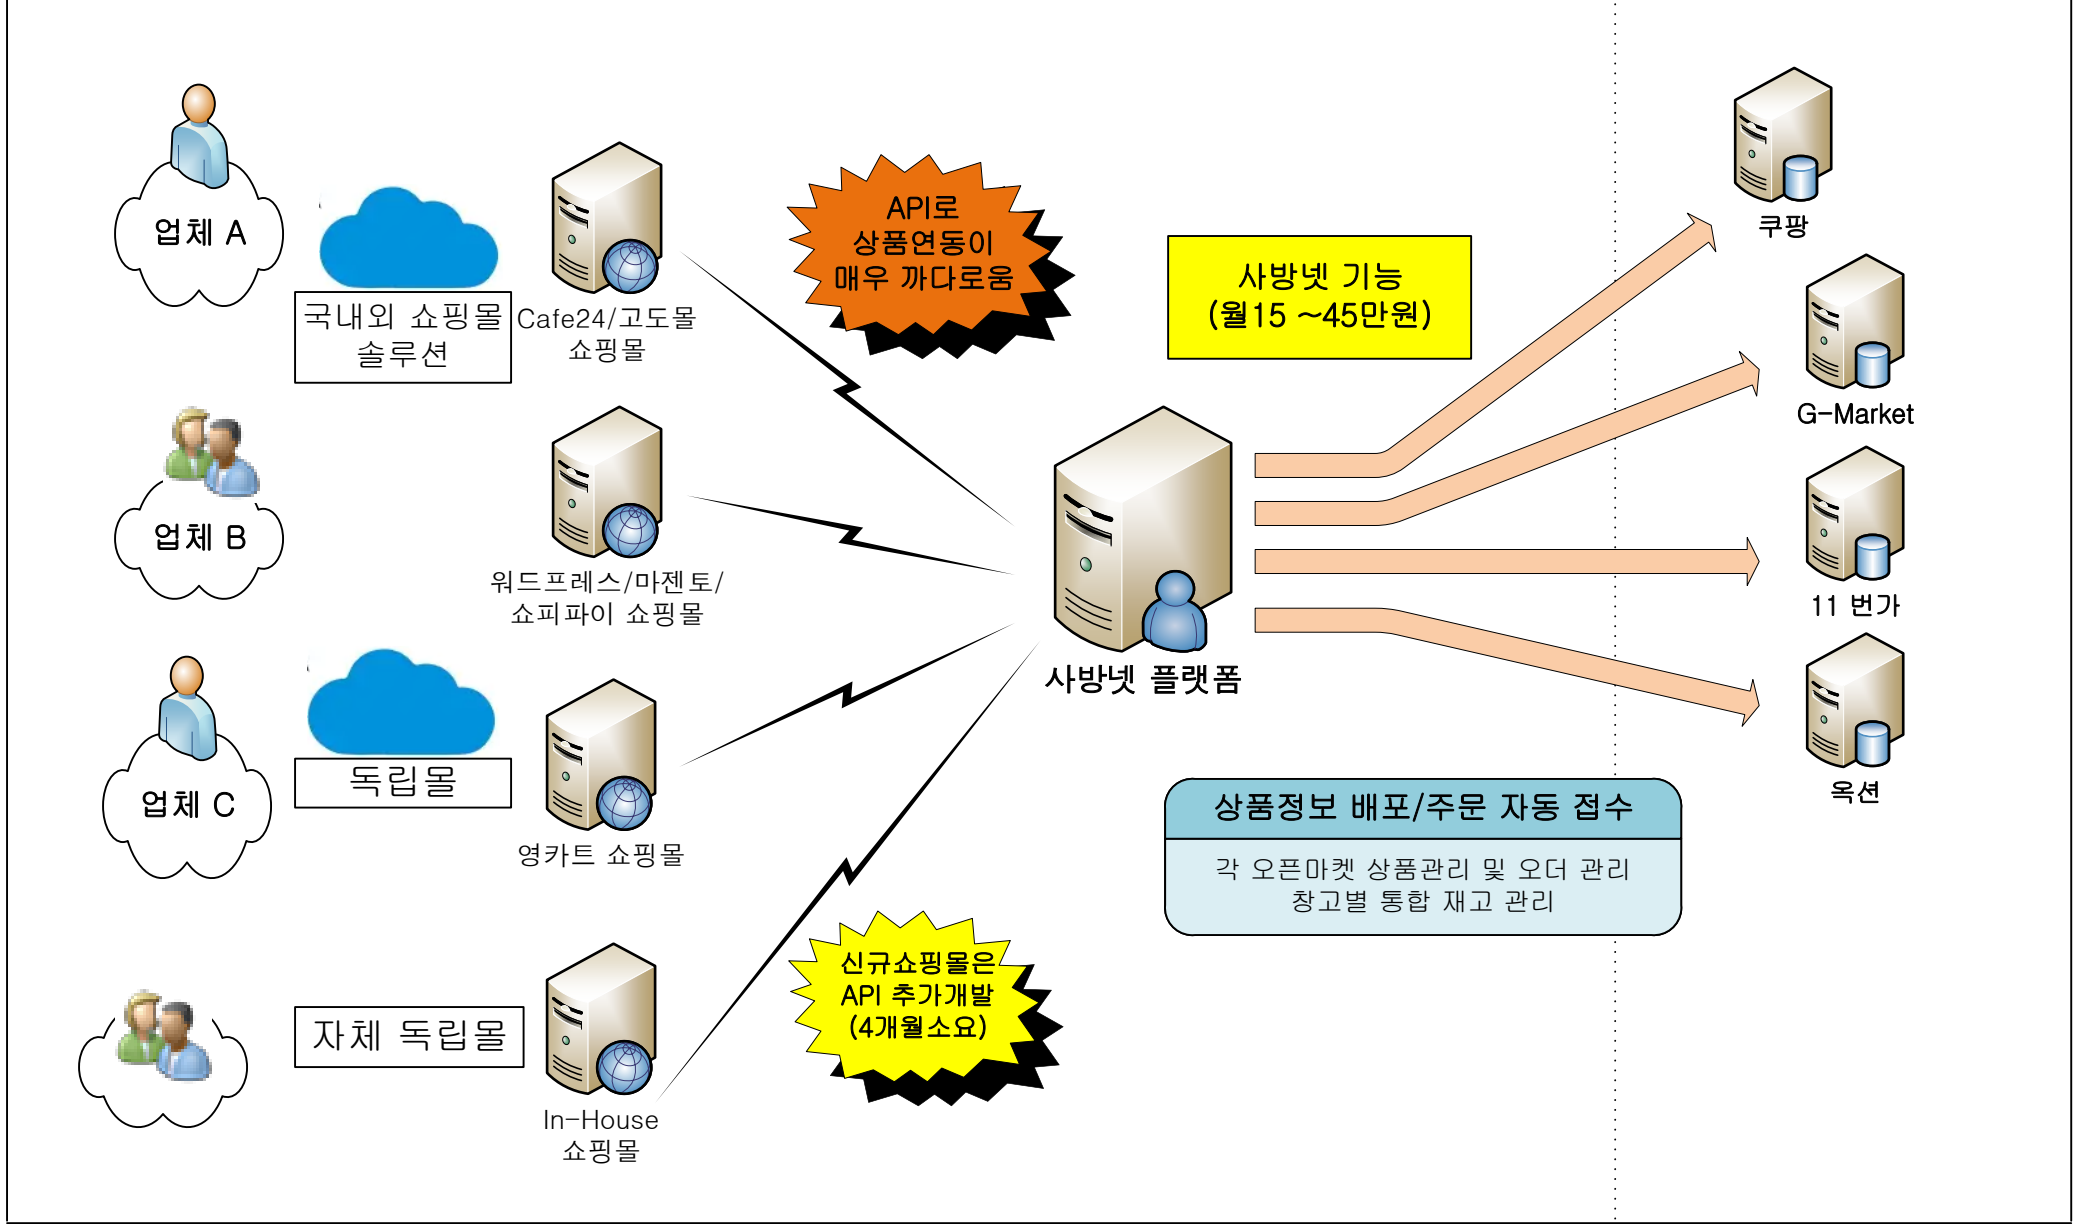

Dabory Danawa Structure	프로젝트 :	고객 담당자 :	본사 담당자 :	작성일 :
	모듈 :	단위 :	:	:

기존의 사방넷 기능 무료 제공

사용 업체(단체)	일반 독립몰	다보리 다나와	외부 오픈 마켓
-----------	--------	---------	----------

다보리 킨공넷	프로젝트 :	고객 담당자 :	본사 담당자 :	작성일 :
	모듈 :	단위 :	:	:

다보리 오픈마켓 관리 기능(킨공넷) 기능 무료 제공

사용 업체(단체)	일반 독립몰	다보리 킨공넷	외부 오픈 마켓
-----------	--------	---------	----------

다보리 킹콩 서치	프로젝트 :	고객 담당자 :	본사 담당자 :	작성일 :
	모듈 :	단위 :	:	:

다보리 웹사이트 자체 상품 검색엔진 (킹콩서치) 기능 무료 제공

사용 업체(단체)	일반 독립몰	다보리 킹콩서치 서비스	상품 검색 데이터베이스
-----------	--------	--------------	--------------

다보리 커뮤니티 허브	프로젝트 :	고객 담당자 :	본사 담당자 :	작성일 :
	모듈 :	단위 :	:	:

지역/업종별 통합 검색 (다보리 허브 서치)

다보리 다나와 메가 네트워크
구성도

프로젝트 :	고객 담당자 :	본사 담당자 :	작성일 :
모듈 :	단위 :	:	:

다보리 다나와 메가 네트워크 구성도 (친구 웹사이트 끼리 기능과 콘텐츠 공유)