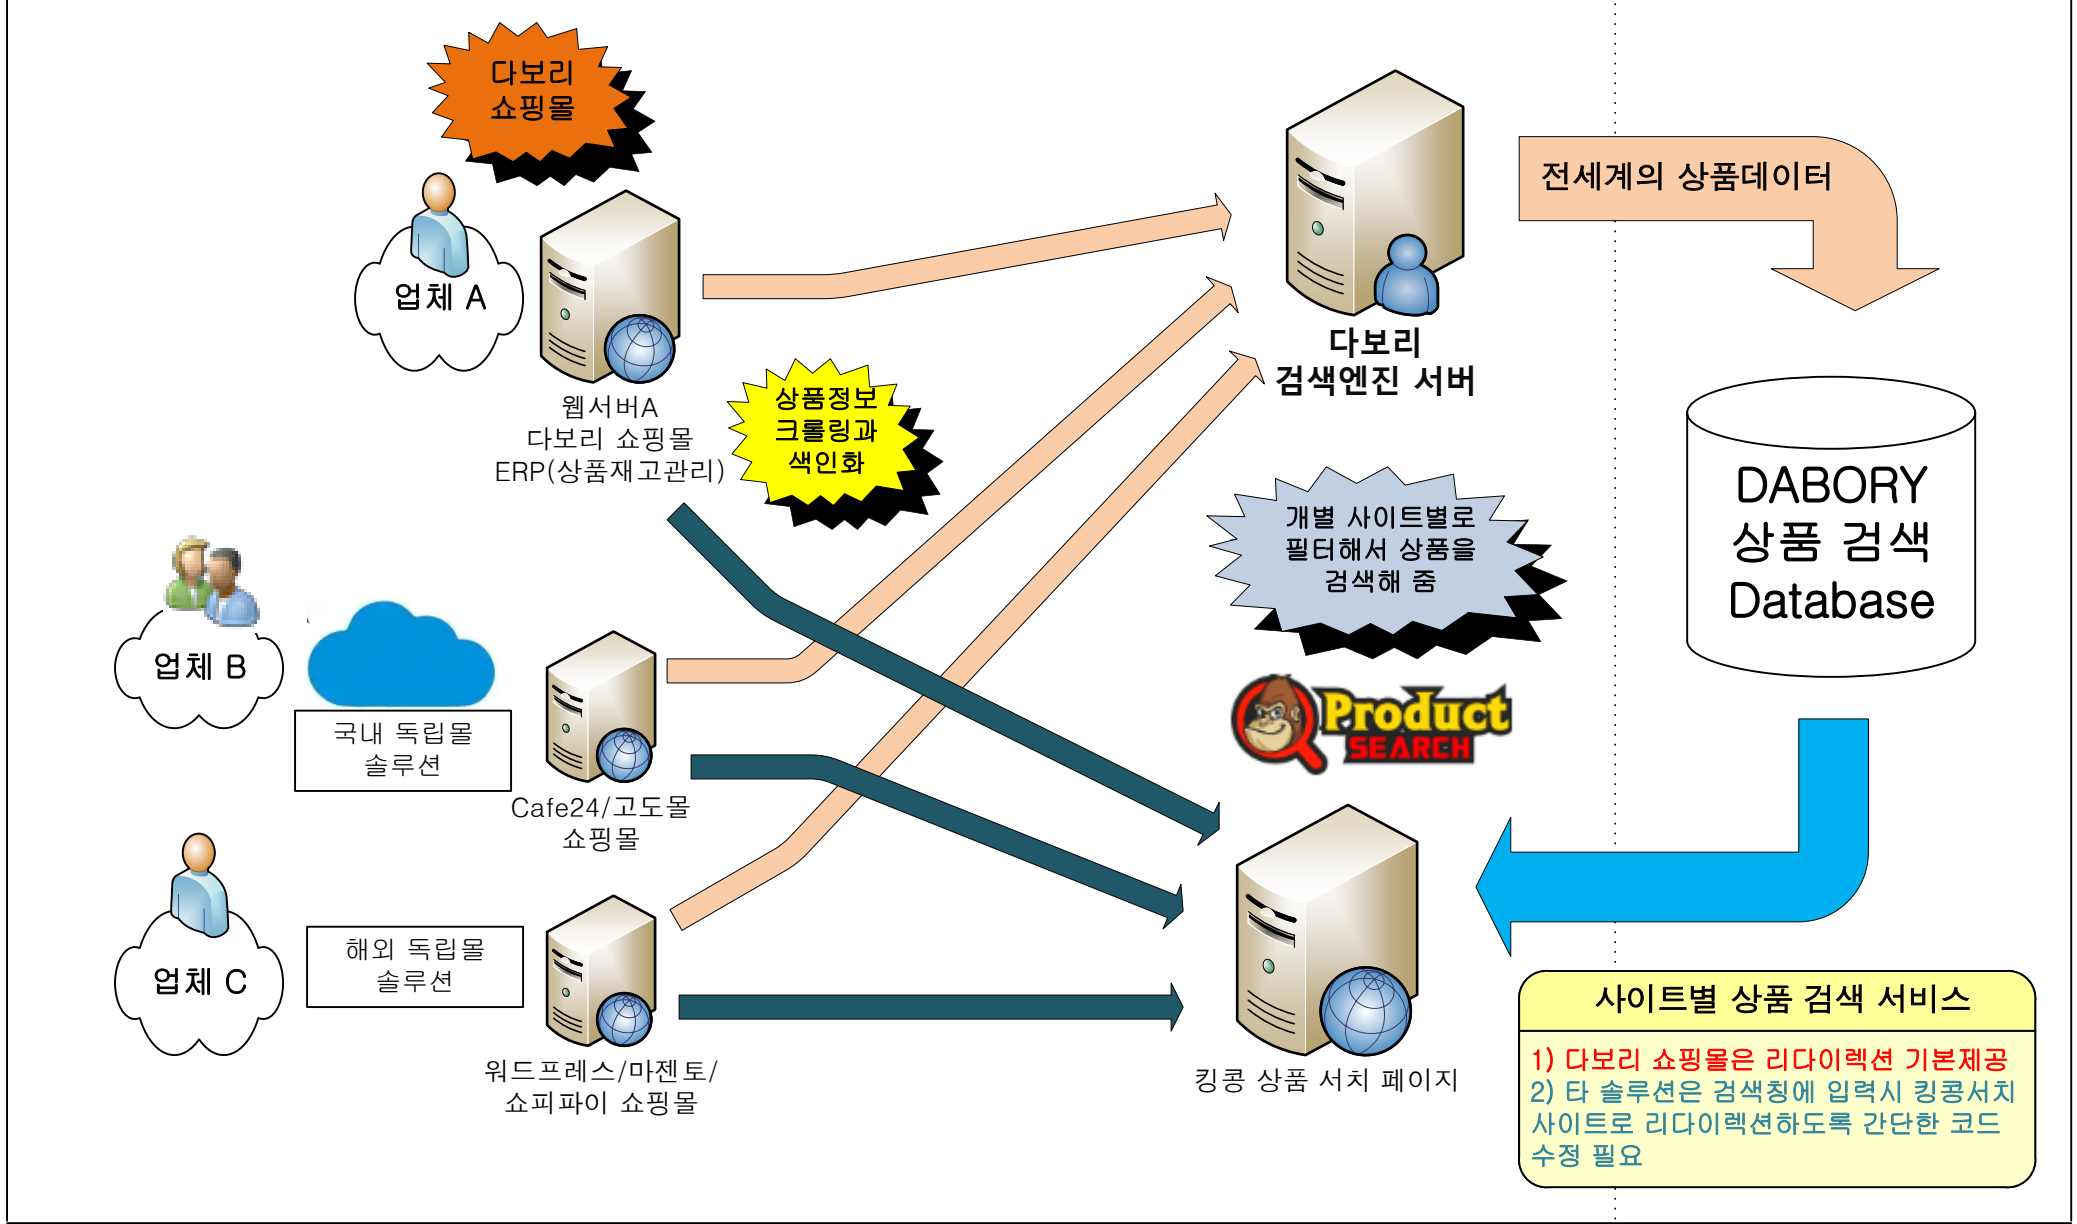

다보리 오픈마켓 관리 기능(킨공넷) 기능 무료 제공

사용 업체(단체)	일반 독립몰	다보리 킨공넷	외부 오픈 마켓
-----------	--------	---------	----------

다보리 킹콩 서치	프로젝트 :	고객 담당자 :	본사 담당자 :	작성일 :
	모듈 :	단위 :	:	:

다보리 웹사이트 자체 상품 검색엔진 (킹콩서치) 기능 무료 제공

사용 업체(단체)	일반 독립몰	다보리 킹콩서치 서비스	상품 검색 데이터베이스
-----------	--------	--------------	--------------

다보리 커뮤니티 허브	프로젝트 :	고객 담당자 :	본사 담당자 :	작성일 :
	모듈 :	단위 :	:	:

지역/업종별 통합 검색 (다보리 허브 서치)

다보리 다나와 메가 네트워크
구성도

프로젝트 :	고객 담당자 :	본사 담당자 :	작성일 :
모듈 :	단위 :	:	:

다보리 다나와 메가 네트워크 구성도 (친구 웹사이트 끼리 기능과 콘텐츠 공유)