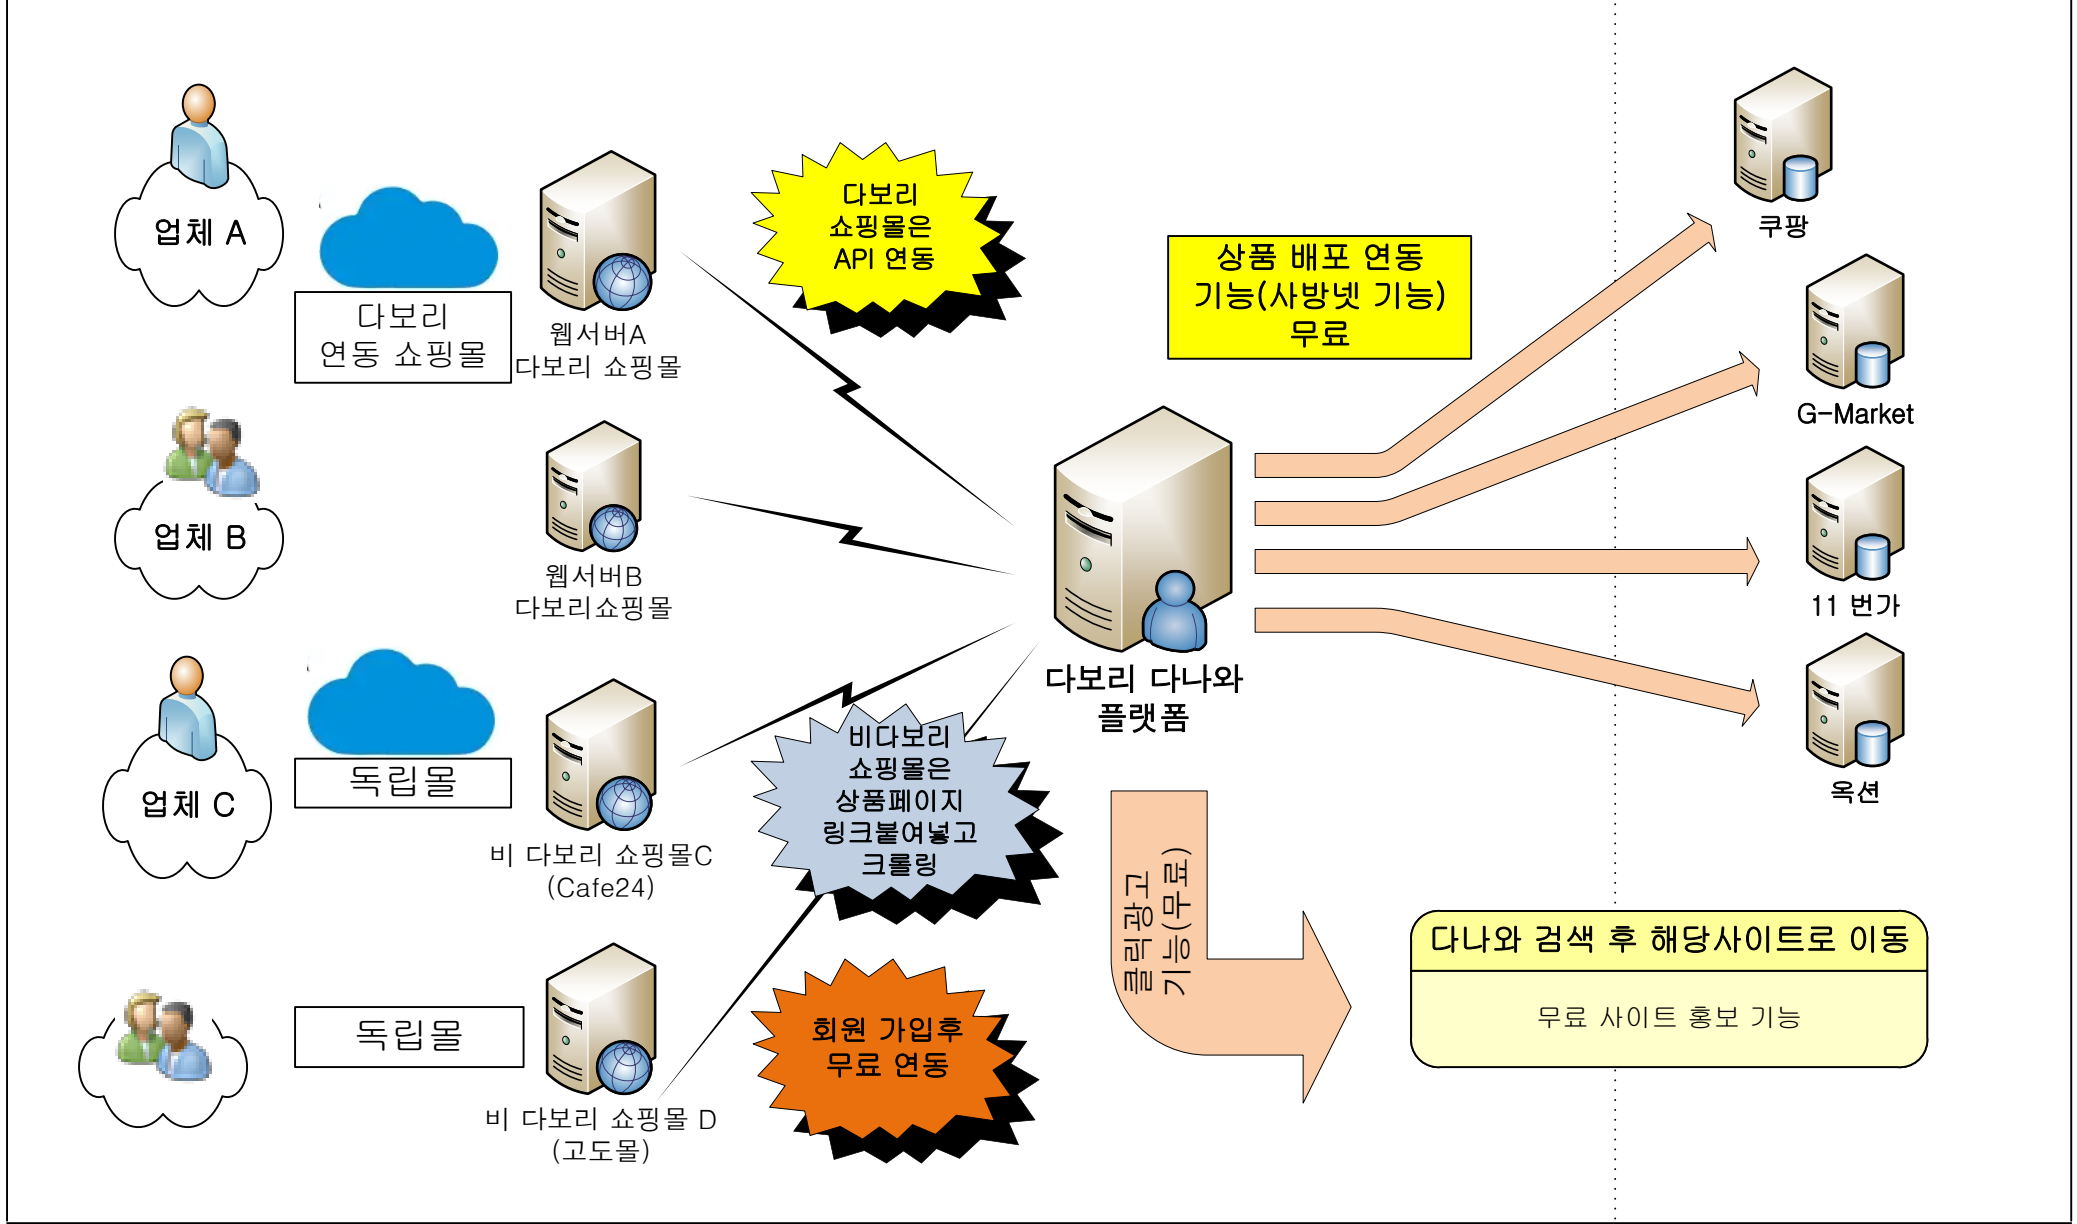

Dabory Danawa Stucture	프로젝트 :	고객 담당자 :	본사 담당자 :	작성일 :
	모듈 :	단위 :	:	:

다나와+사방넷 기능 무료 제공

사용 업체(단체)	일반 독립몰	다보리 다나와	외부 오픈 마켓
-----------	--------	---------	----------

다보리 다나와 메가 네트워크
구성도

프로젝트 :	고객 담당자 :	본사 담당자 :	작성일 :
모듈 :	단위 :	:	:

다보리 다나와 메가 네트워크 구성도 (친구 웹사이트 끼리 기능과 콘텐츠 공유)

각 웹사이트(프론트엔드)는 1개의 메인 API 서버 다수개의 서브 API 서버가 상호 허락에 의해 연동됨.

다보리 SSO에 등록된 회원은 자유롭게 모든 웹사이트 기능을 제공 받을 수 있다.

결과적으로 웹사이트의 소셜네트워크