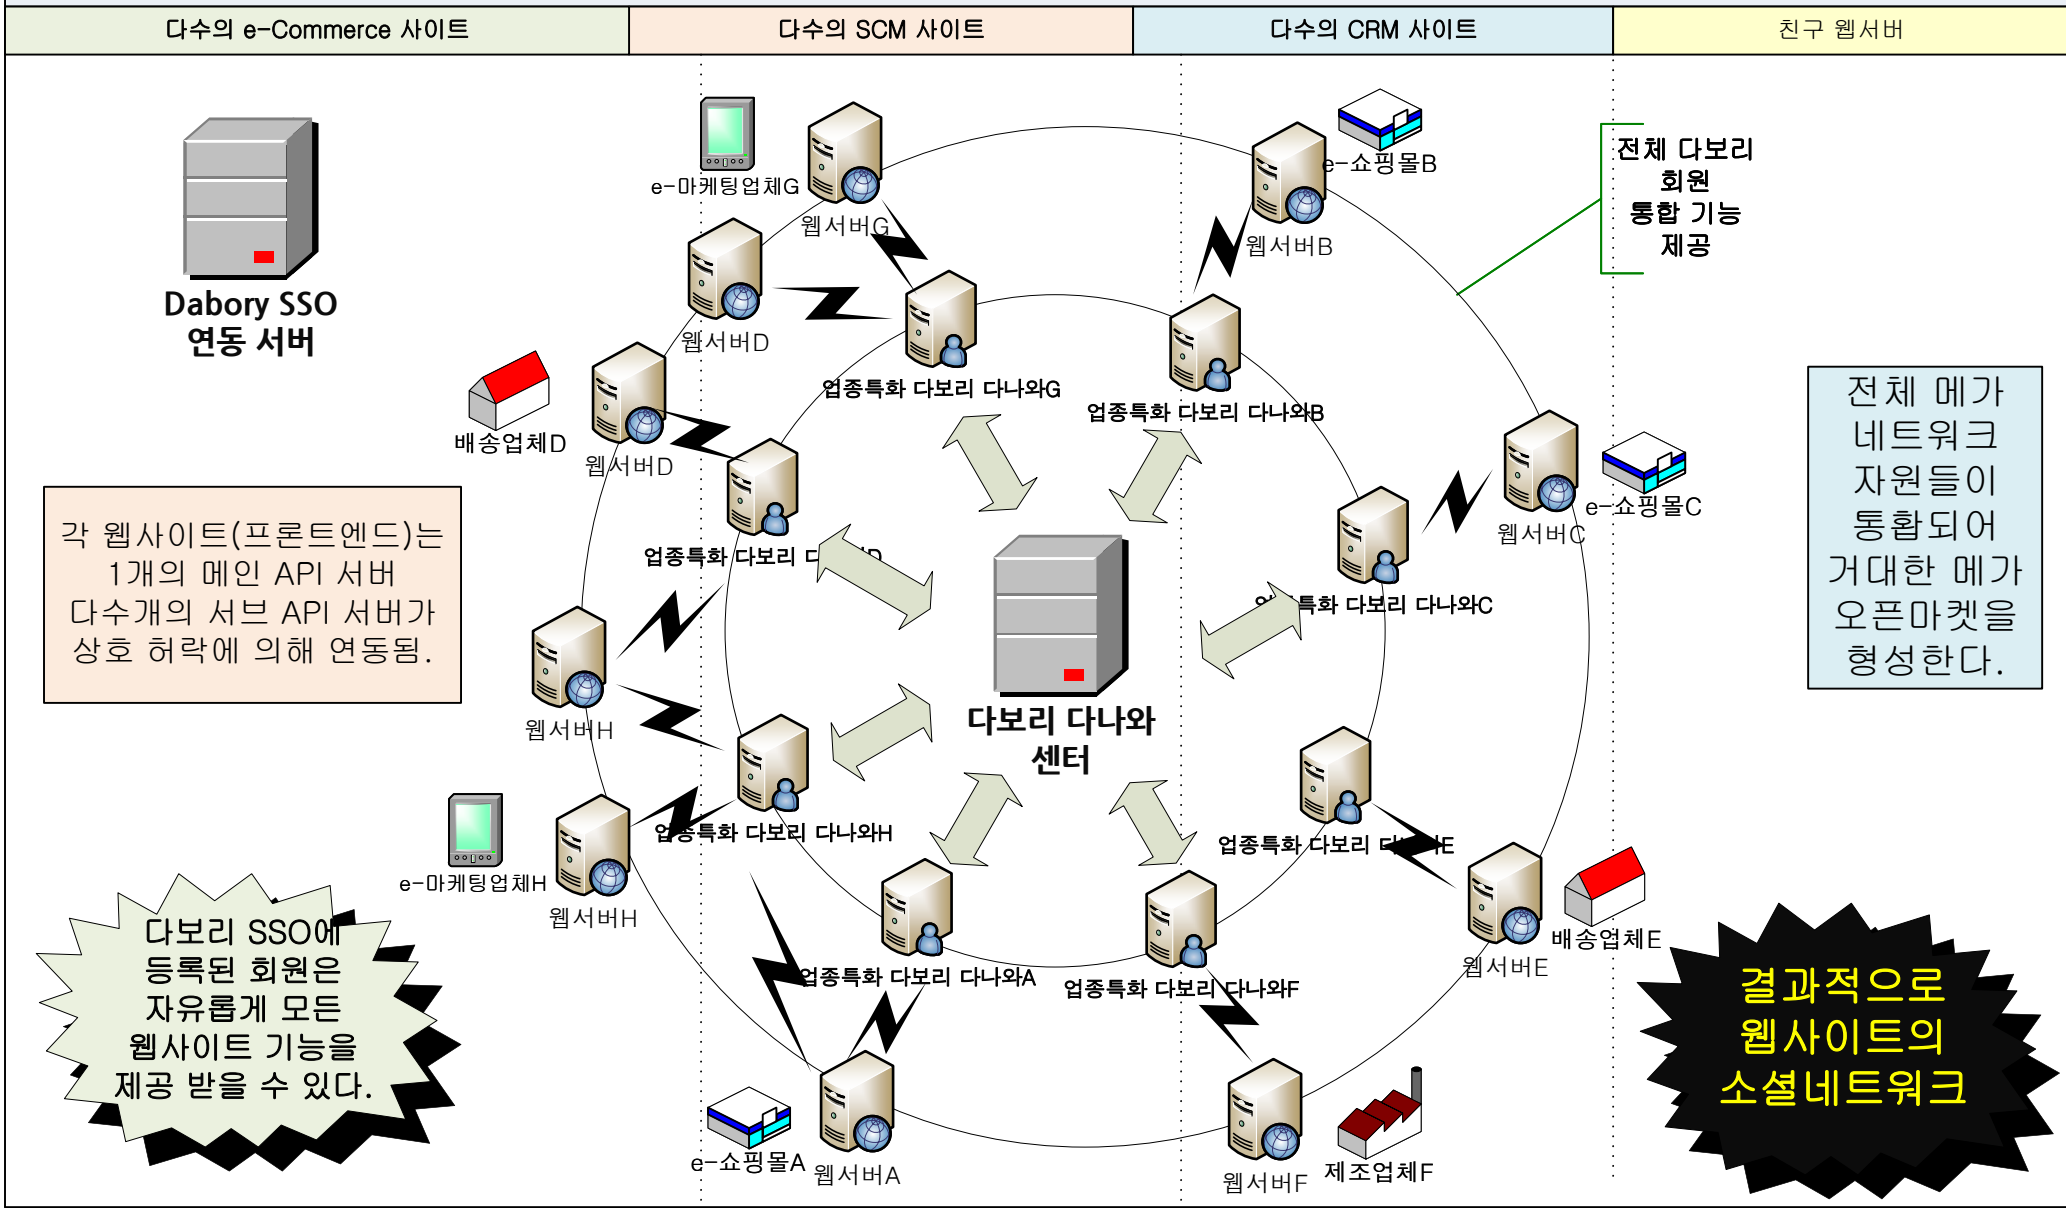

Dabory Danawa Stucture	프로젝트 :	고객 담당자 :	본사 담당자 :	작성일 :
	모듈 :	단위 :	:	:

다나와+사방넷 기능 무료 제공

사용 업체(단체)	일반 독립몰	다보리 다나와	외부 오픈 마켓
-----------	--------	---------	----------

다보리 다나와 메가 네트워크
구성도

프로젝트 :	고객 담당자 :	본사 담당자 :	작성일 :
모듈 :	단위 :	:	:

다보리 다나와 메가 네트워크 구성도 (친구 웹사이트 끼리 기능과 콘텐츠 공유)

각 웹사이트(프론트엔드)는 1개의 메인 API 서버 다수개의 서브 API 서버가 상호 허락에 의해 연동됨.

다보리 SSO에 등록된 회원은 자유롭게 모든 웹사이트 기능을 제공 받을 수 있다.

결과적으로 웹사이트의 소셜네트워크